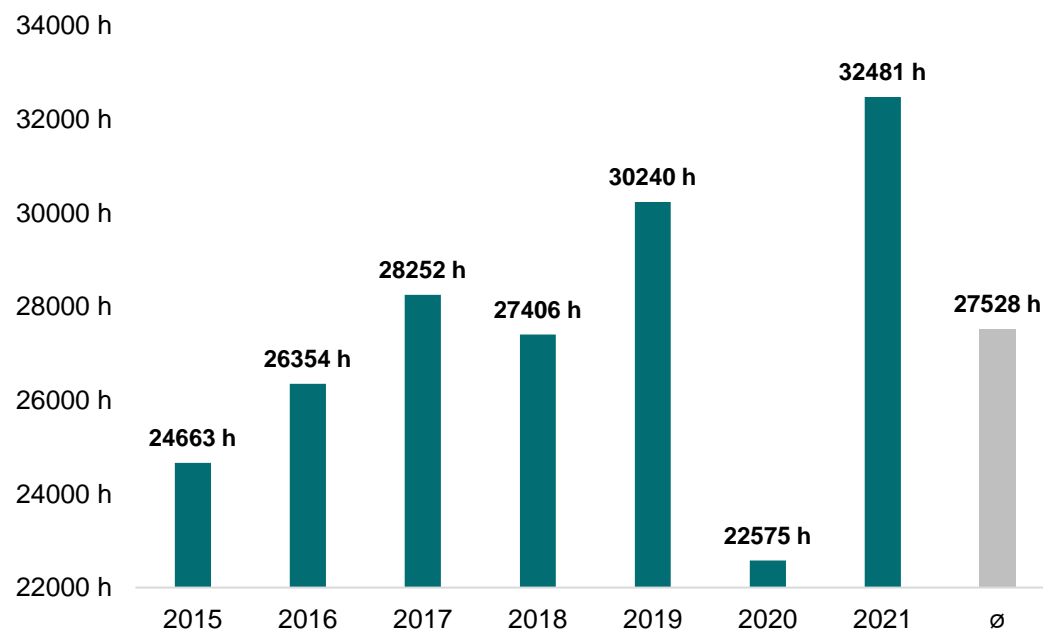

# Indice tasso di congestione 2023

Valido dal 1° gennaio 2023

## Sviluppo delle ore di congestione

Anno	Ore di congestione	Mese	Ore di congestione 2022
2015	24663 h	Gennaio	1235
2016	26354 h	Febbraio	2390
2017	28252 h	Marzo	2994
2018	27406 h	Aprile	3518
2019	30240 h	Maggio	3930
2020	22575 h	Giugno	4140
2021	32481 h	Luglio	3205
∅	27528 h	Agosto	3606
		Settembre	
		Ottobre	
		Novembre	
		Dicembre	